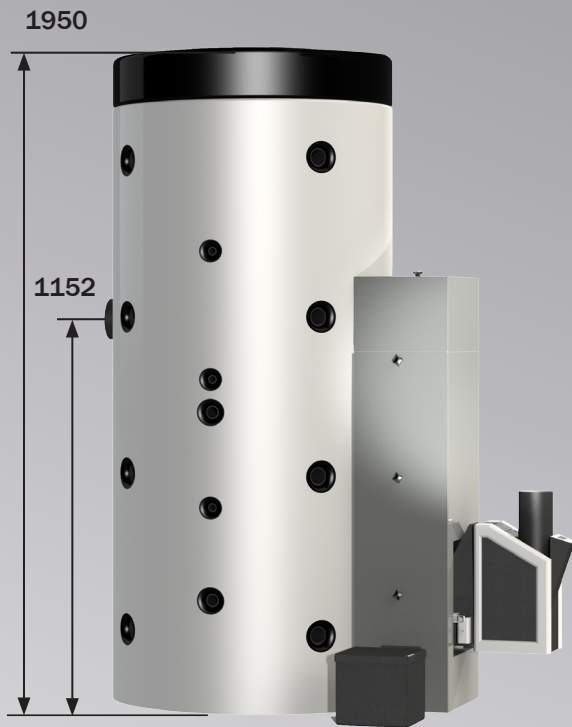

Kompakter Holzpelletkessel inklusive 600l Puffervolumen

optional mit Wärmetauscher für die Einbindung einer Solaranlage und Frischwasserstation

Zu wenig Platz im Keller? Kein Problem, denn unser Pelletkessel bringt seinen Pufferspeicher bereits mit!
Der hochmoderne Brenner mit einem Leistungsbereich von 6-23 kW macht diesen Kessel im Ein- und Zweifamilienhaus universal einsetzbar.

Beschreibung

Pelletbrenner

- hochwertiger Pelletbrenner mit integrierter Regelung, automatischer Zündung und Flammwächter
- wahlweise modulierender Betrieb zw. 6 - 23 kW zur optimalen Leistungsanpassung oder Start-Stop-Betrieb mit fest eingestellter Leistung
- automatische Brennerreinigung
- inkl. Flexschlauch
- inkl. 1,5m lange Pelletförderschnecke

Pufferkessel

- 600l Pufferspeichervolumen
- hochwertige Rundumisolierung
- automatischer Ascheauswurf
- Vorlauf / Rücklauf 1,5" IG
- keine Rücklaufanhebung erforderlich
- Optional: Einbindung Solar 1" IG
- Optional: Frischwasserstation